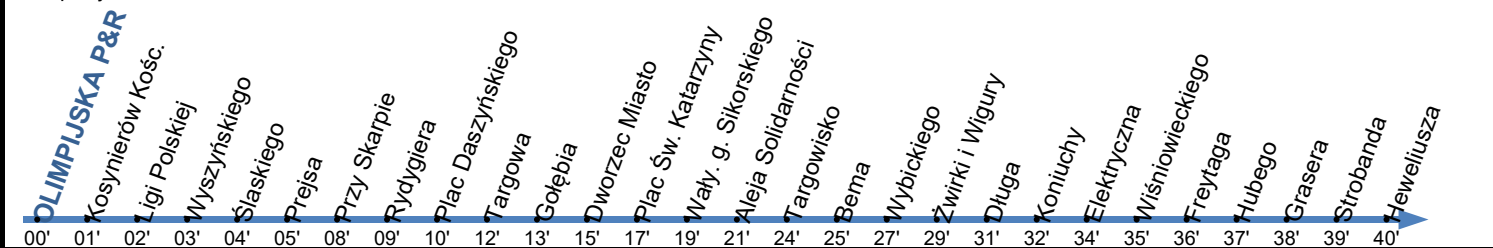

6

Przystanek: **OLIMPIJSKA P&R 02**

Ważny od: 25.11.2024

Kierunek: Heweliusza

Numer przystanku: 11302

Trasa: OLIMPIJSKA P&R - Konstytucji 3 Maja - Ślaskiego - Szosa Lubicka - Lubicka - Traugutta - Warszawska - Wały gen. Sikorskiego - Aleja Solidarności - Szosa Chełmińska - Długa - Legionów - Polna - Watenrodego -> HEWELIUSZA

Czas przejazdu/travel time/Reisezeit

Dni nauki szkolnej

Godziny	4	5	6	7	8	9	10	11	12	13	14	15	16	17	18	19	20
Minuty	27 57	27^ 57^	23 42	01^ 13 27^ 57	27 57^	27 57	27 57^	27 57	27 40^	00^ 20 40	00 20^ 40^	00 20 40	00^ 27^ 57	27 57	27^ 57	27	10^

^ - pojazd wysokopodłogowy

	Gmina Miasta Toruń	MZK w Toruniu Sp. z o.o.
	ul. Wały Gen. Sikorskiego 8	Dyspozytor tramwajowy: 56 655 53 36
	tel.: 56 611 83 34	Dyspozytor autobusowy: 56 652 83 20